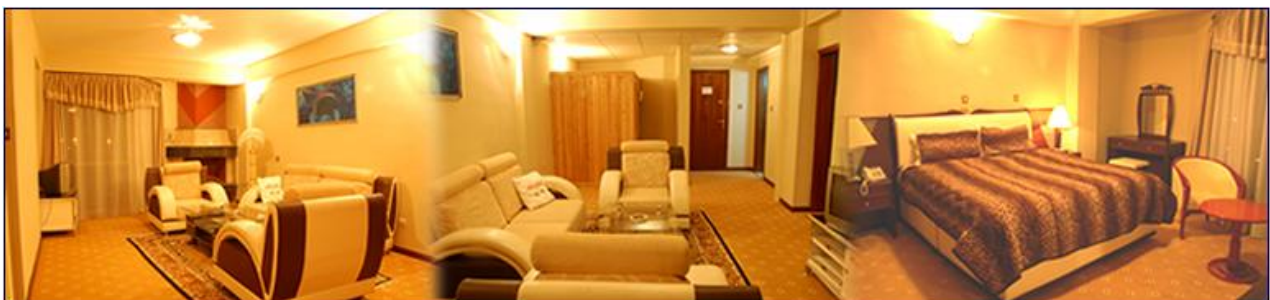

PAQUETE ALOJAMIENTO EN HOTEL DELEOPOLD 4* (Sencillo)

Incluye:

- Billete de avión ida y vuelta en clase turista con las cias. Ethiopian Airlines o Lufthansa ida y vuelta Barcelona-Madrid (vía Europa) para los pasajeros adultos.
- 10 noches de alojamiento en habitación doble Hotel De Leopold 4* en régimen de alojamiento y desayuno, cuna gratuita.
- Traslado desde el aeropuerto al hotel ida y vuelta.
- Seguro de asistencia y cancelación de viaje.

PRECIO POR PERSONA ADULTA.....1.575 EUROS + TASAS AEREAS

*Las tarifas aéreas quedan pendientes de confirmación, dependiendo de la disponibilidad de plazas en el momento de la reserva. Pudiendo variar las fechas deseadas y el precio estimado.

Situado a pocos minutos andando del edificio que alberga la delegación de las Naciones Unidas.